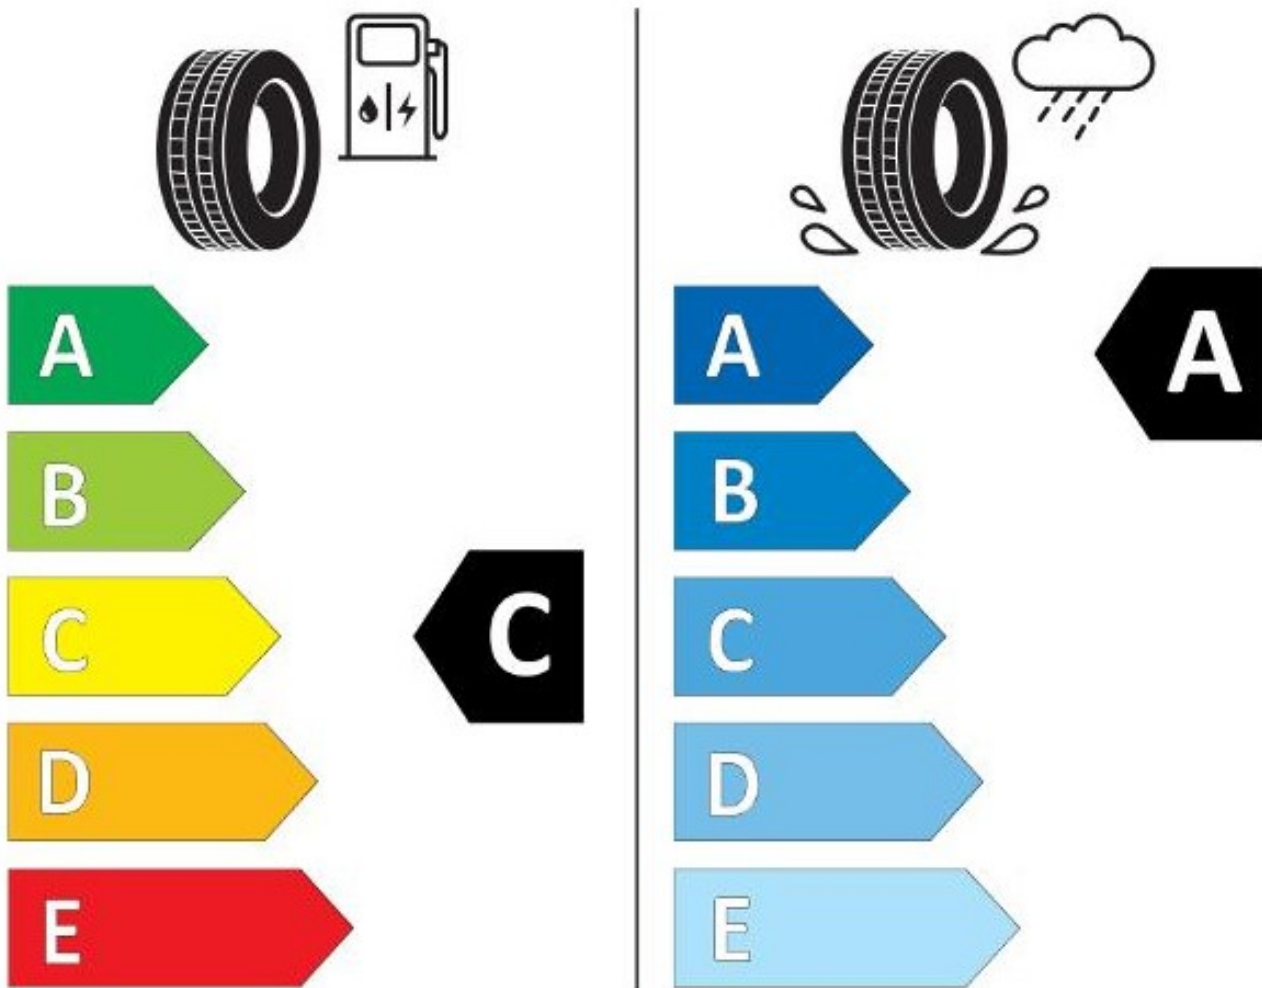

# ENERG

**MICHELIN**

163935

205/55R16 94 V XL

C1

2020/740